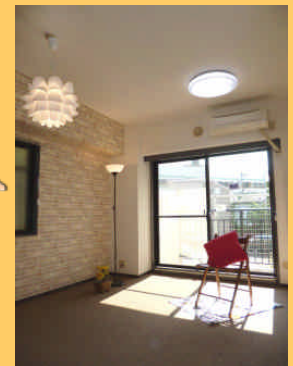

【充実の室内設備】

◆システムキッチン

◆エアコン完備

◆快適バスルーム

フラット三ツ沢公園 お部屋のご紹介

3LDK・103号室 64.2m²

【安全・便利な本体設備】

◆エントランスはオートロック

◆窓付防犯エレベーター

◆敷地内駐車場

◆全室対応駐輪場 & バイク駐輪OK!

正面に建物なし、採光・通風最高!

【充実の室内設備】

◆システムキッチン

◆エアコン完備

◆快適バスルーム