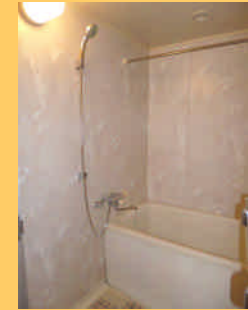

フラット三ツ沢公園 お部屋のご紹介

3LDK・103号室 64.2m²

【安全・便利な本体設備】

正面に建物なし、採光・通風最高!

【充実の室内設備】

◆快適バスルーム