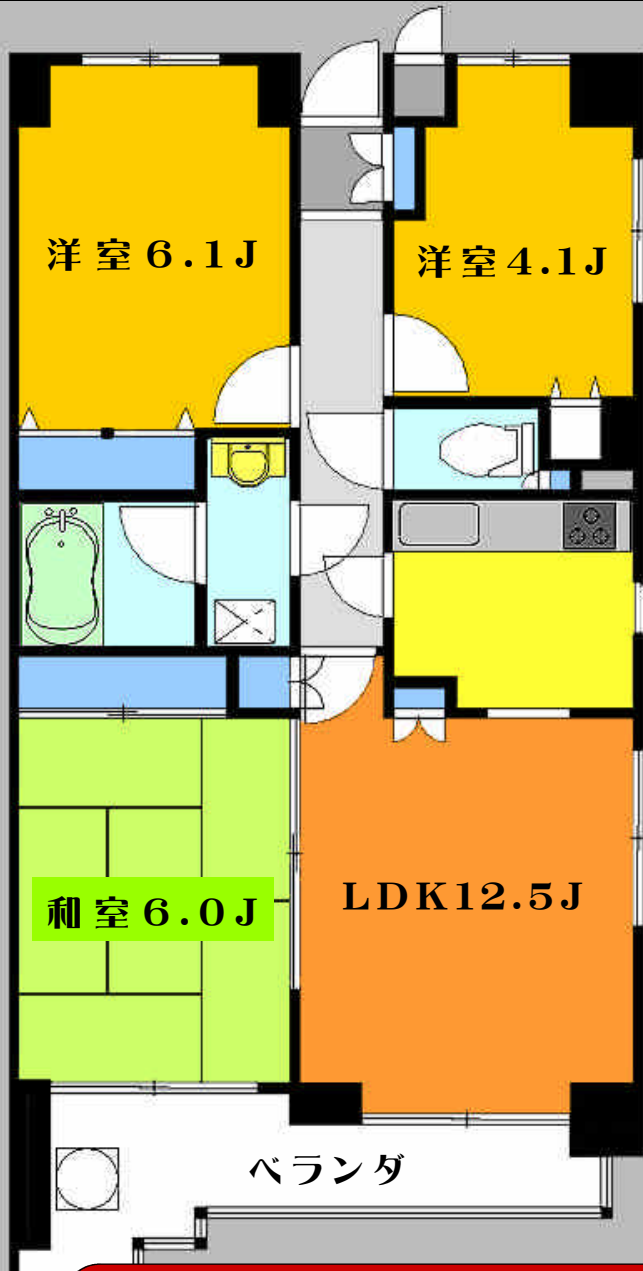

◆窓付防犯エレベーター

◆全室対応駐輪場 & バイク駐輪OK!

正面に建物なし、採光・通風最高!