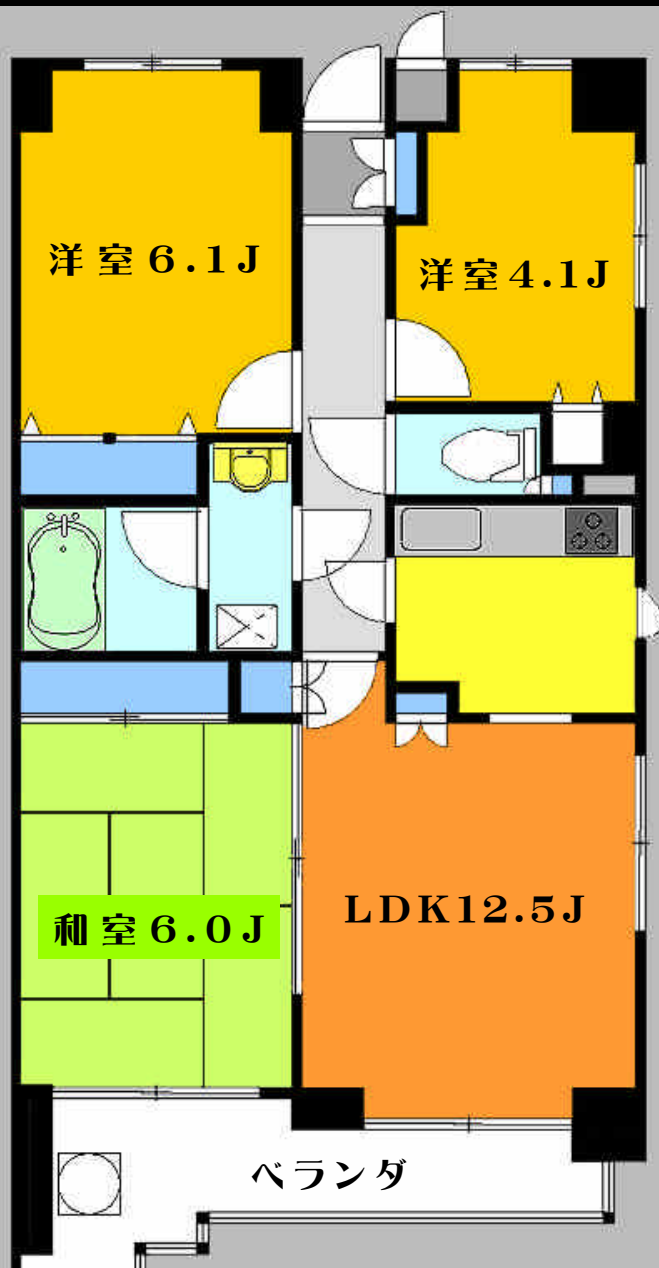

所在地/ 横浜市神奈川区三ツ沢西町8-25
交通/ 地下鉄 三ツ沢上町駅 徒歩7分
構造規模/ 鉄筋コンクリート造 6階
全14世帯 エレベーター完備
部屋/ 3LDK~5LDK
竣工/平成1年3月

FLAT MITSUZAWA PARK

フラット三ツ沢公園

Yokohama Mitsuzawa

【賃貸マンション】
横浜市神奈川区三ツ沢西町8-25

三ツ沢上町駅まで徒歩7分
三ツ沢公園徒歩2分
BIGターミナル横浜駅が生活圈

フラット三ツ沢公園 お部屋のご紹介

3LDK・403号室 64.2m²

【安全・便利な本体設備】

◆エントランスはオートロック

◆窓付防犯エレベーター

◆敷地内
駐車場

◆全室対応駐輪場
&バイク駐輪OK!

正面に建物なし、採光・通風最高!

【充実の室内設備】

◆システムキッチン

◆エアコン完備

◆快適バスルーム

フラット三ツ沢公園 お部屋のご紹介

3LDK・103号室 64.2m²

【安全・便利な本体設備】

◆エントランスはオートロック