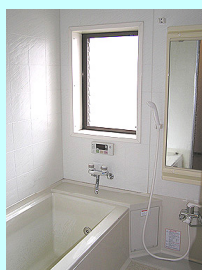

## 明

窓は南側に面しており、明るい太陽の光が一日中どの部屋にも射し込みます。2階和室から大型のバルコニーで十分に洗濯物を干せるのも主婦にとっては魅力ですね

1階には15帖のLDK。ホームパーティーなどお客様が来ても充分の広さです。2階はベットを置いてもゆとりの7帖寝室、6帖洋室もあります。やすらぎの和室はそれぞれの階にそして何よりもうれしいのが収納たっぷりの大型納戸、使い方によってはパソコンルーム・書斎などのフリールームとして活用することもできます。

## 庭

1階のリビング前の広いテラスでガーデンテーブルを置いてティータイム。入口からつながる庭ではガーデニングを楽しんだり、愛犬と快適な休日を過ごす事も出来ます。

主婦にはうれしい大型システムキッチン。1坪タイプの追い炊き機能付浴室で1日の疲れをとりましょう。さらにシャワー付洗面台とウォシュレット付トイレ。もちろん2階にも洗面台・トイレがあり大変便利