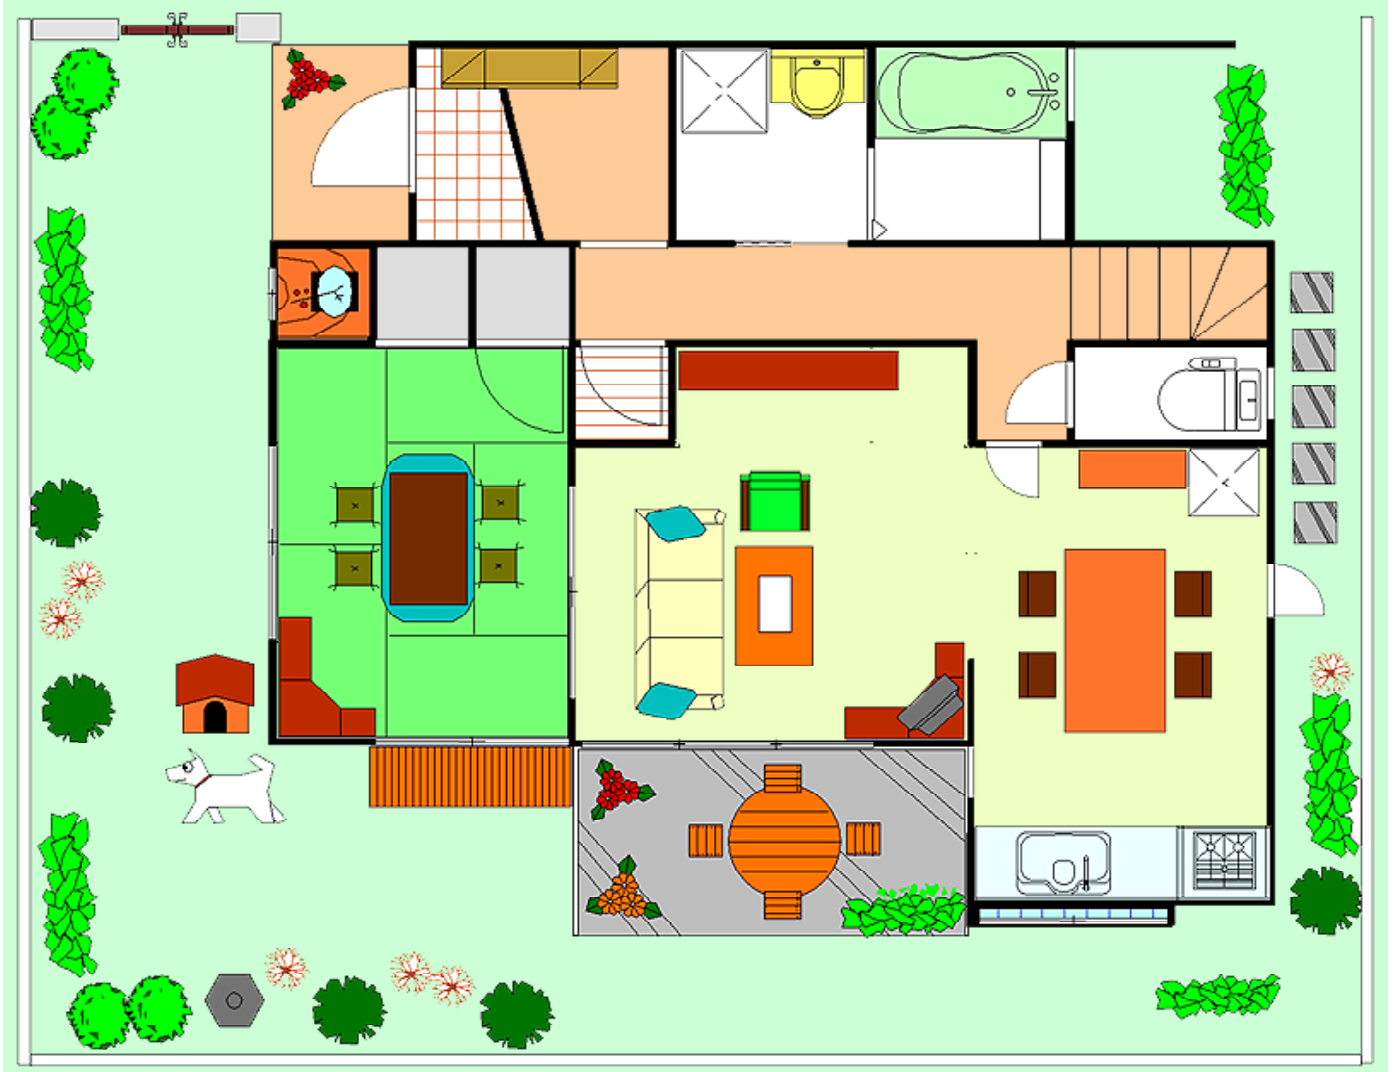

# メゾン中原へ ようこそ

MAISON NAKAHARA

This house is very comfortable to live in.

The dog is comfortable on the couch.

*Bayside Life*

↑ 1階・庭

← 2階

## 明

窓は南側に面しており、明るい太陽の光が一日中どの部屋にも射し込みます。2階和室から大型のバルコニーで十分に洗濯物を干せるのも主婦にとっては魅力ですね

1階には15帖のLDK。ホームパーティーなどお客様が来ても充分の広さです。2階はベットを置いてもゆとりの7帖寝室、6帖洋室もあります。やすらぎの和室はそれぞれの階にそして何よりもうれしいのが収納たっぷりの大型納戸、使い方によってはパソコンルーム・書斎などのフリールームとして活用することもできます。

## 庭

1階のリビング前の広いテラスでガーデンテーブルを置いてティータイム。入口からつながる庭ではガーデニングを楽しんだり、愛犬と快適な休日を過ごす事も出来ます。

主婦にはうれしい大型システムキッチン。1坪タイプの追い炊き機能付浴室で1日の疲れをとりましょう。さらにシャワー付洗面台とウォシュレット付トイレ。もちろん2階にも洗面台・トイレがあり大変便利